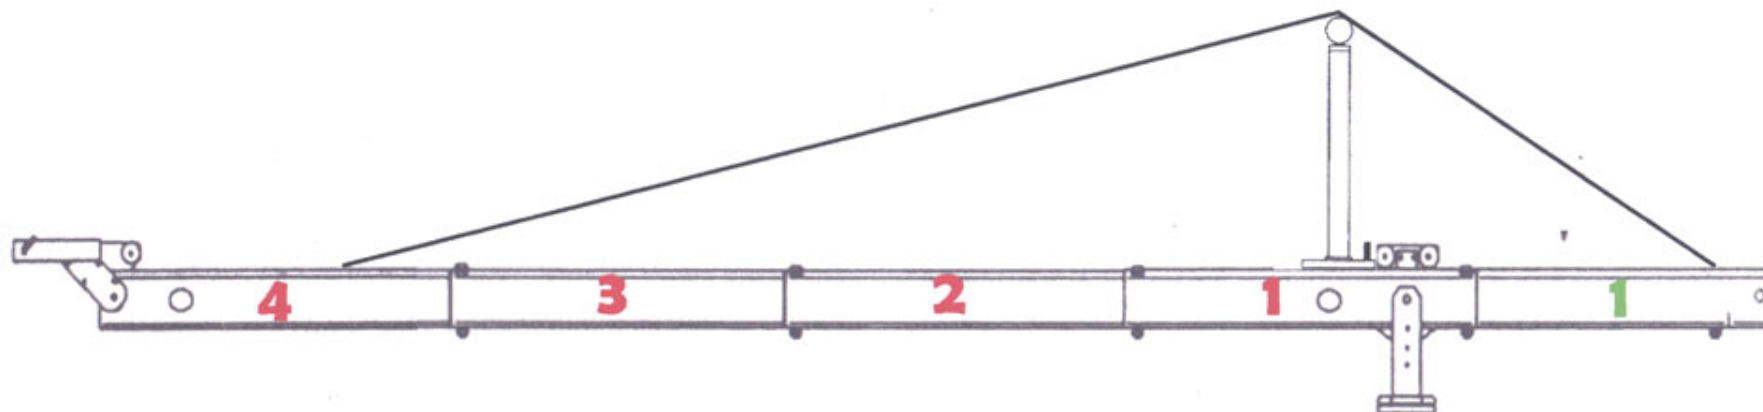

2

METROS

Cámara 22,7 Kg.

Cables **Amarillo**

Pesas 100 kg.

4

METROS

Cámara 12 Kg.

Cables Verde

Pesas

Poste corto

6

METROS

Cámara 22,7 Kg.

Cables Marrón

Pesas

Poste corto

10 METROS

Cámara 22,7 Kg.

Cables Gris

Pesas 155 kg.

Poste largo

12

METROS

Cámara 12,3 Kg.

Cables Rojo

Pesas 220 kg.

Poste largo