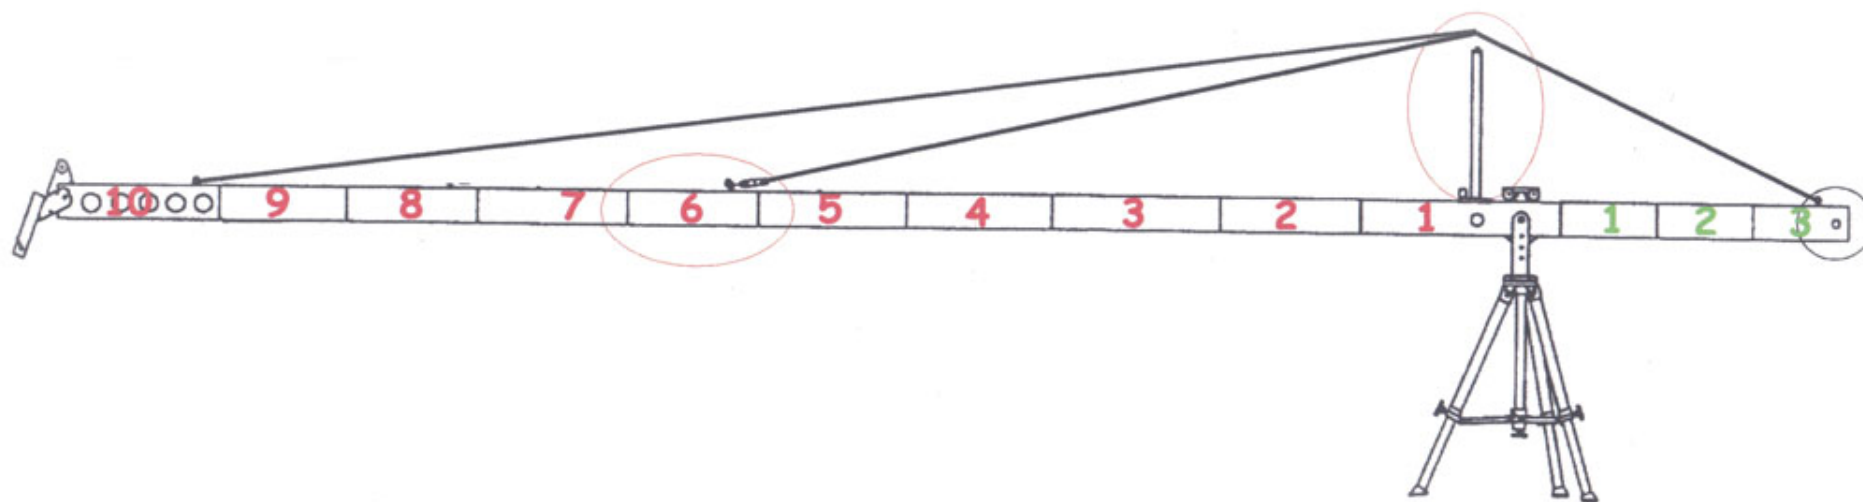

Poste corto

10 METROS

Cámara 22,7 Kg.

Cables Gris

Pesas 155 kg.

Poste largo

12

METROS

Cámara 12,3 Kg.

Cables Rojo

Pesas 220 kg.

Poste largo