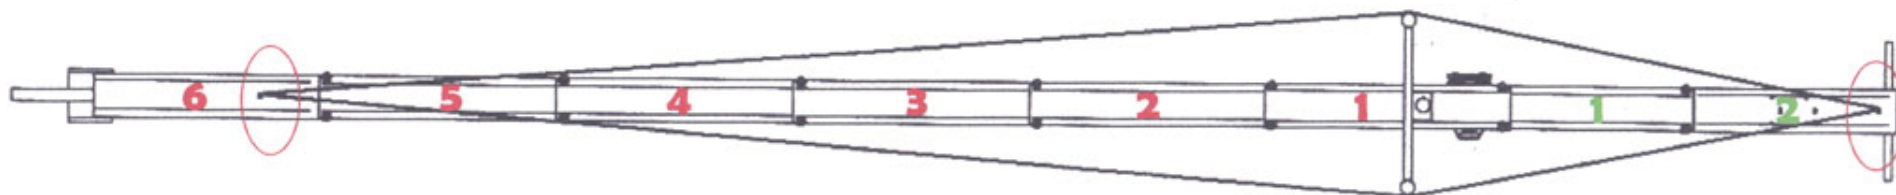

Cables Verde

Pesas

Poste corto

6

METROS

Cámara 22,7 Kg.

Cables Marrón

Pesas

Poste corto

10 METROS

Cámara 22,7 Kg.

Cables Gris

Pesas 155 kg.

Poste largo

12

METROS