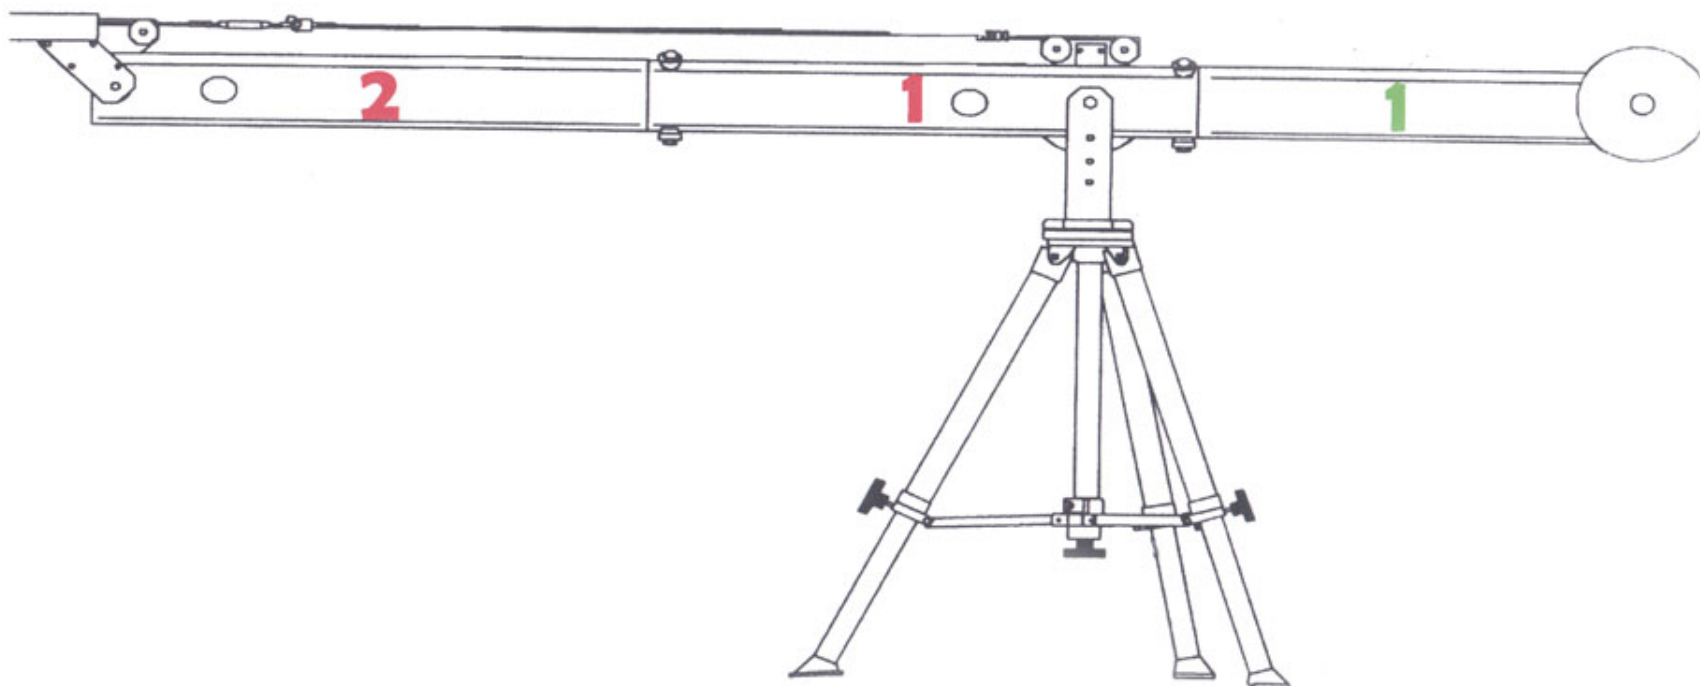

2

METROS

Cámara 22,7 Kg.

Cables **Amarillo**

Pesas 100 kg.

4

METROS

Cámara 12 Kg.

Cables Verde

Pesas

Poste corto

6

METROS

Cámara 22,7 Kg.

Cables Marrón

Pesas

Poste corto

10 METROS

Cámara 22,7 Kg.

Cables Gris

Pesas 155 kg.

Poste largo

12

METROS

Cámara 12,3 Kg.

Cables Rojo

Pesas 220 kg.

Poste largo