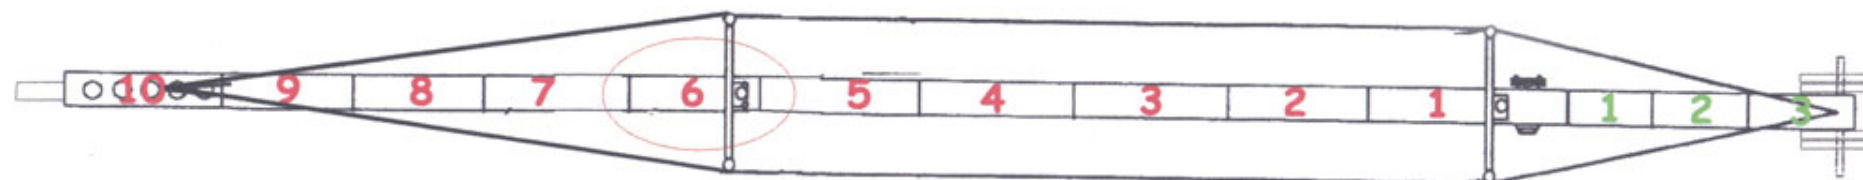

Poste corto

10 METROS

Cámara 22,7 Kg.

Cables Gris

Pesas 155 kg.

Poste largo

12

METROS