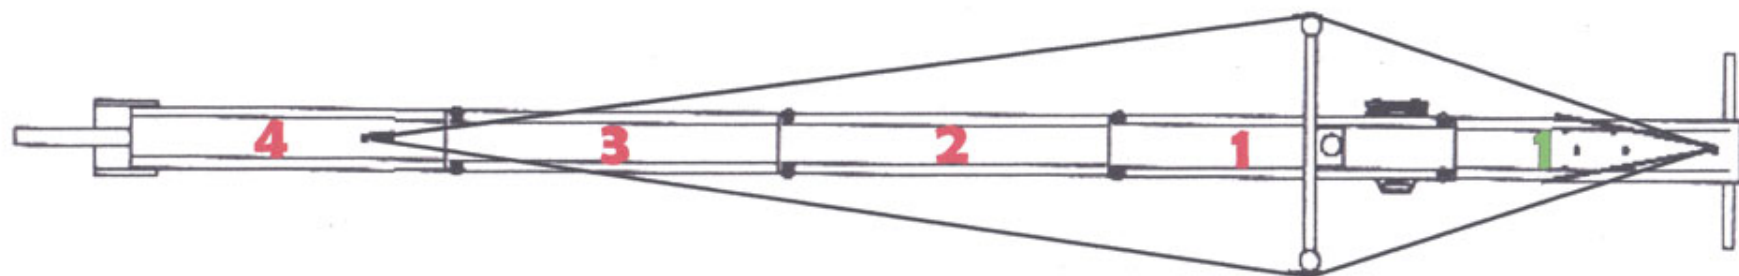

2

METROS

Cámara 22,7 Kg.

Cables **Amarillo**

Pesas 100 kg.

4

METROS

Cámara 12 Kg.

Cables Verde

Pesas

Poste corto

6

METROS

Cámara 22,7 Kg.

Cables Marrón

Pesas

Poste corto

10 METROS

Cámara 22,7 Kg.

Cables Gris

Pesas 155 kg.

Poste largo

12

METROS

Cámara 12,3 Kg.

Cables Rojo

Pesas 220 kg.

Poste largo