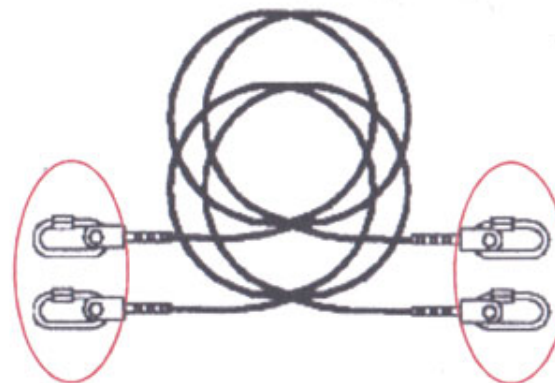

2

METROS

Cámara 22,7 Kg.

Cables **Amarillo**

Pesas 100 kg.

4

METROS

Cámara 12 Kg.

Cables Verde

Pesas

Poste corto

6

METROS

Cámara 22,7 Kg.

Cables Marrón

Pesas

Poste corto

10 METROS

Cámara 22,7 Kg.

Cables Gris

Pesas 155 kg.

Poste largo

12

METROS

Cámara 12,3 Kg.

Cables Rojo

Pesas 220 kg.

Poste largo