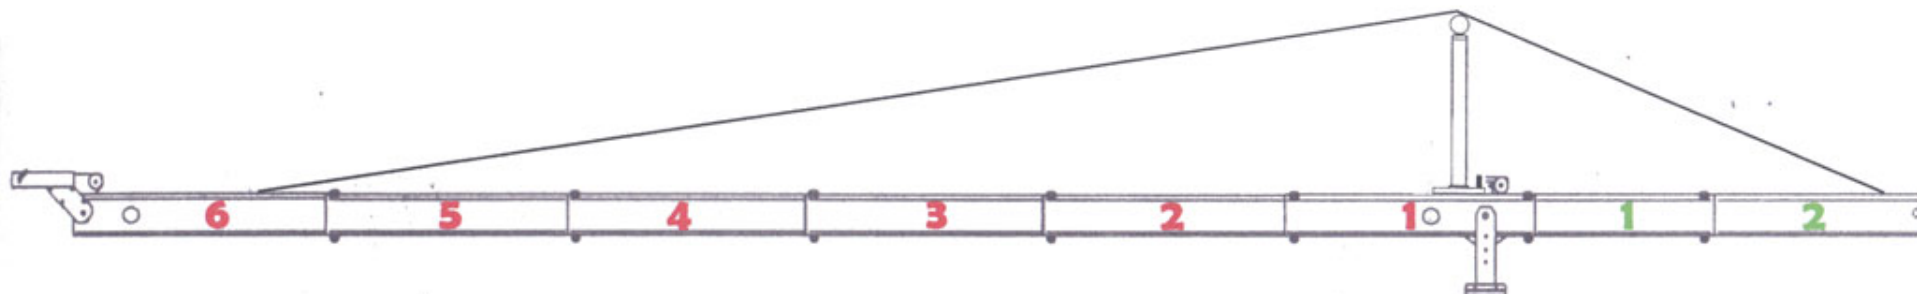

Cables Verde

Pesas

Poste corto

6

METROS

Cámara 22,7 Kg.

Cables Marrón

Pesas

Poste corto

10 METROS

Cámara 22,7 Kg.

Cables Gris

Pesas 155 kg.

Poste largo

12

METROS

Cámara 12,3 Kg.

Cables Rojo

Pesas 220 kg.

Poste largo